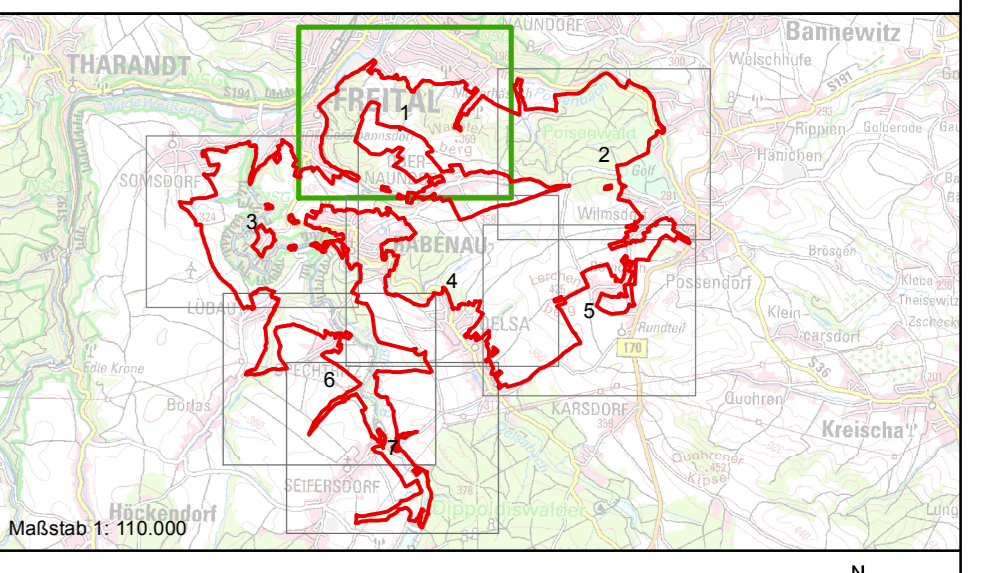

ENTWURF

- Landschaftsschutzgebiet**
Rote Weißertz, Poisenwald und Lerchenberg
- Grenze des LSG auf Flurstücksgrenze
 - Grenze des LSG bei Flurstücksquerung
 - Fläche des Landschaftsschutzgebietes
 - Flurstücke
 - Nutzung
 - Gebäude
 - Messpunkte
 - Hilfspunkte (Ost- und Nordwert)

- Gemarkungen des Landkreises**
Sächsische Schweiz / Ostergebirge
- Coßmannsdorf
 - Deuben
 - Hansberg
 - Kleinburg
 - Niederaschich
 - Obernaundorf
 - Rabenau
 - Schweinsdorf

Bearbeitung/ Herausgabe: Landkreis Sächsische Schweiz-Ostergebirge, Landratsamt
 Quelle: Abteilung Umwelt Referat: Naturschutz

Anlage 2
Liegenschaftskarte 2.1
Landschaftsschutzgebiet
"Rote Weißertz, Poisenwald und Lerchenberg"

zur Verordnung des Landratsamtes Sächsische Schweiz / Ostergebirge zur Festsetzung des Landschaftsschutzgebietes "Rote Weißertz, Poisenwald und Lerchenberg" vom

M. Geisler
 Landrat Siegel

Kartene exemplar gemäß § 20 Abs. 2 SachsNatSchG

Ausgelegte Rechtsverordnung
 Auslegungsbeginn:
 Auslegungsende:

Ort Datum Unterschrift Siegel