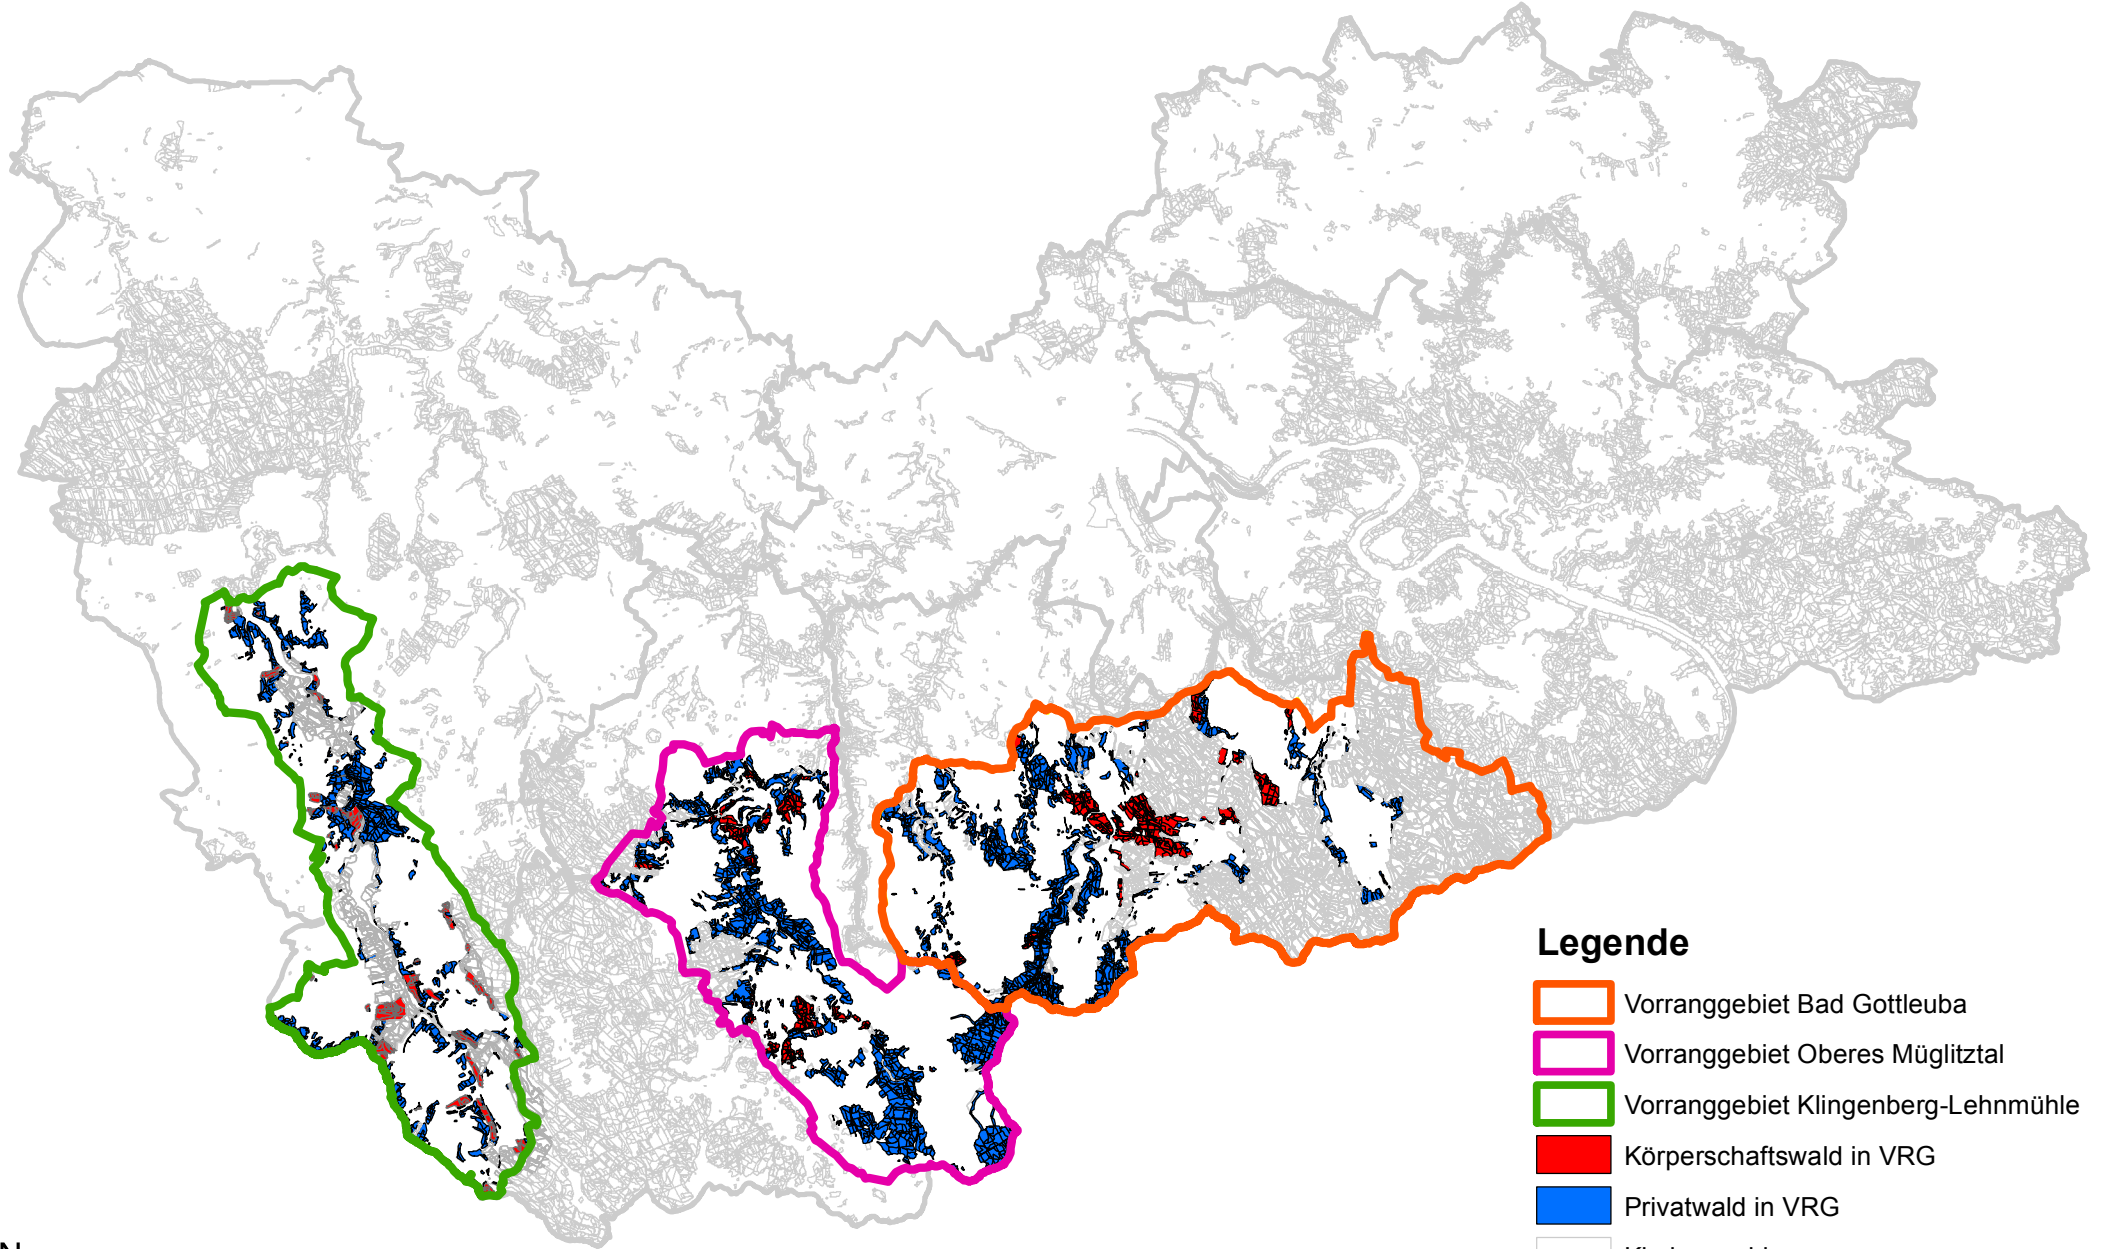

Vorranggebiete (VRG) Landkreis SOE

Legende

-  Vorranggebiet Bad Gottleuba
-  Vorranggebiet Oberes Müglitztal
-  Vorranggebiet Klingenberg-Lehnmühle
-  Körperschaftswald in VRG
-  Privatwald in VRG
-  Kirchenwald
-  Landeswald
-  Treuhandwald

1:250.000