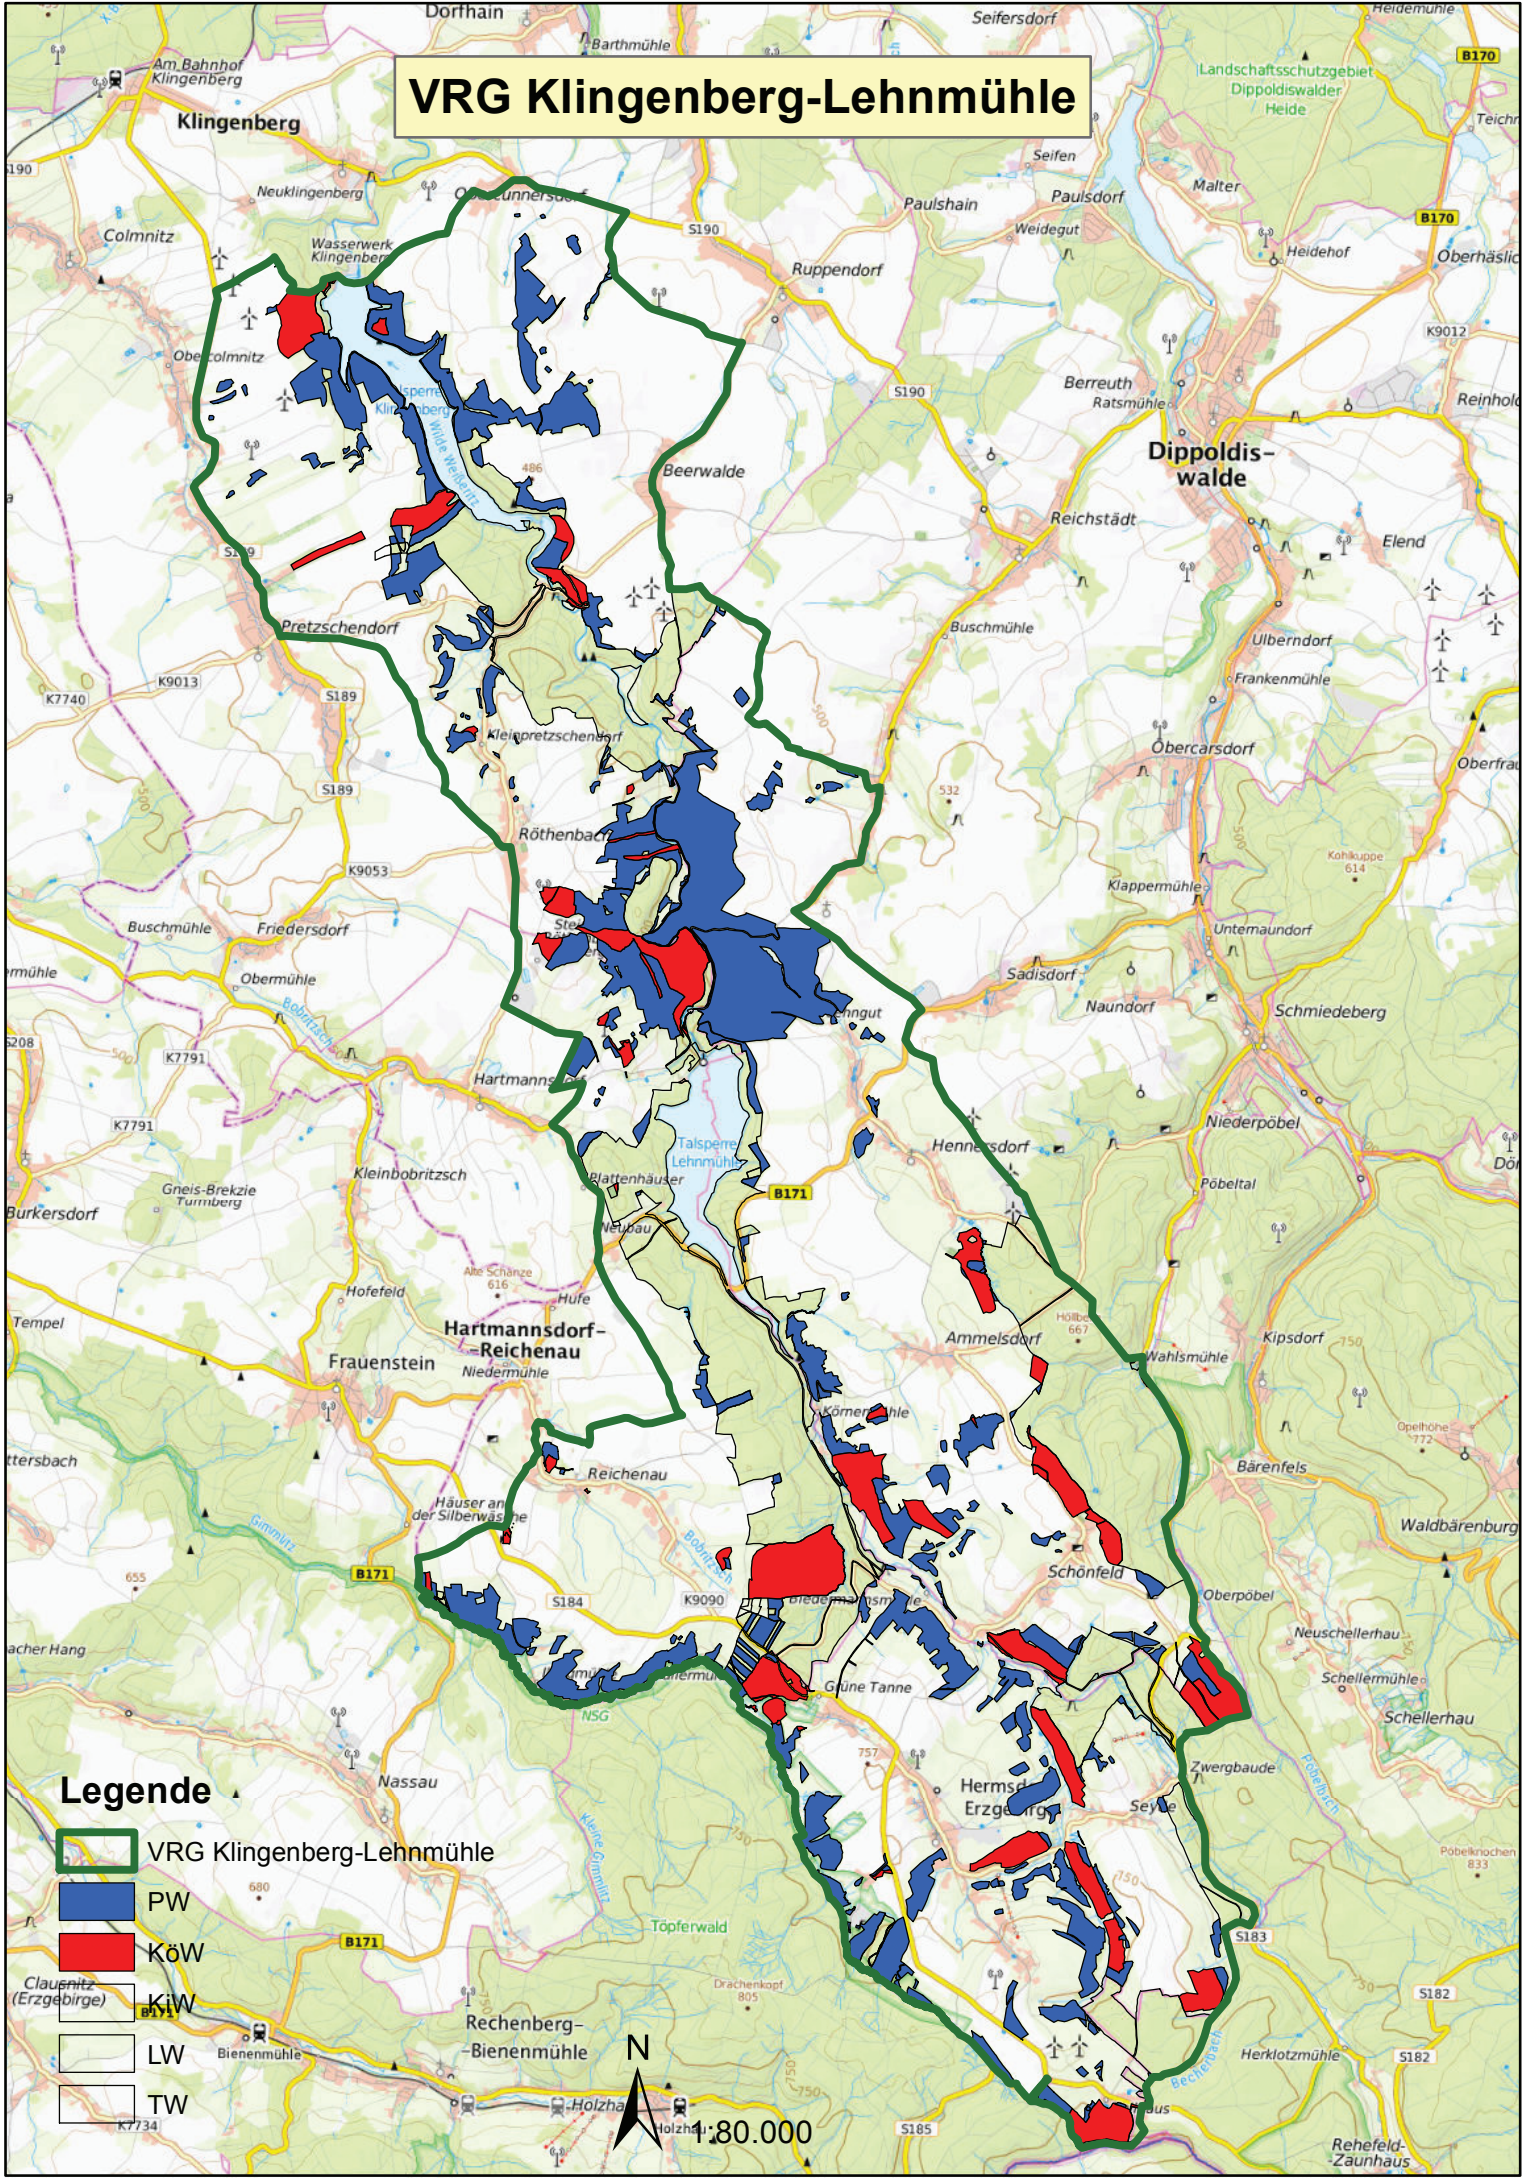

VRG Klingenberg-Lehnmühle

Legende

- VRG Klingenberg-Lehnmühle
- PW
- KöW
- KiW (Claunitz (Erzgebirge))
- LW
- TW

N
 1:80.000